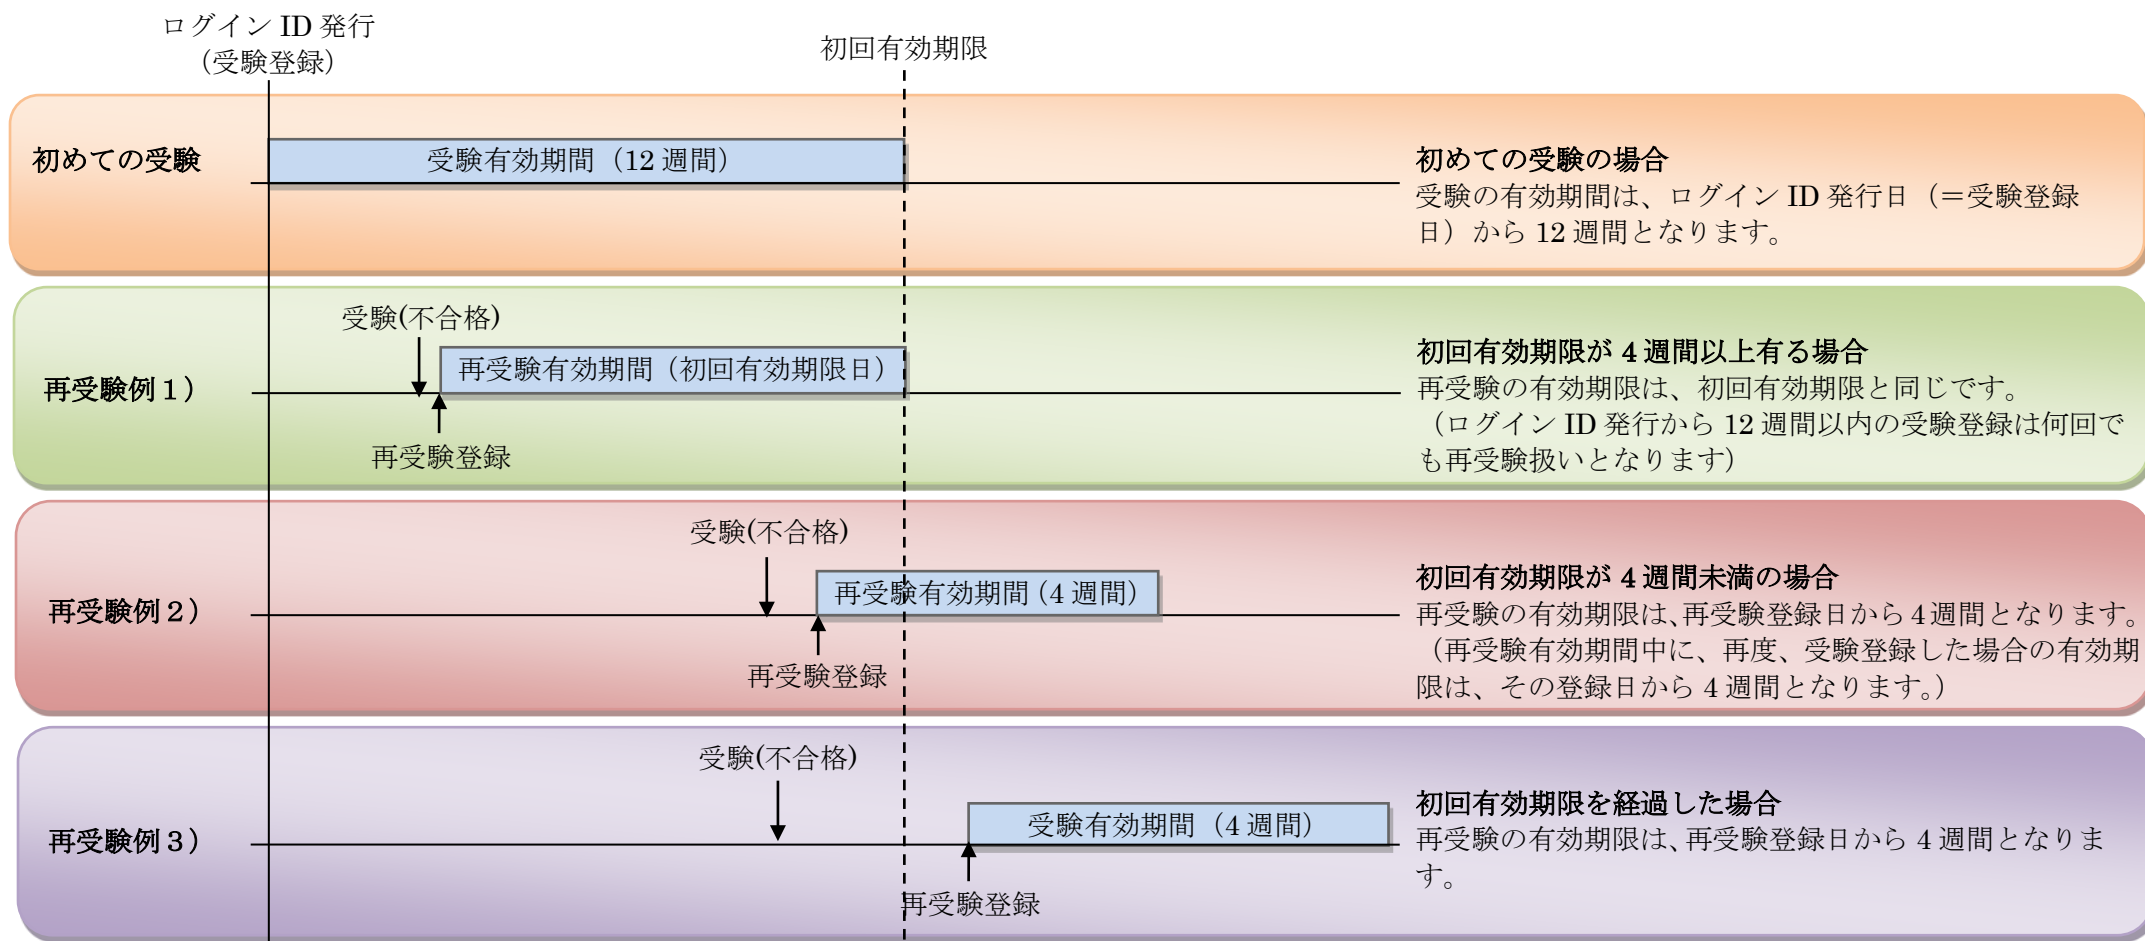

受験有効期間と再受験について

受験可能な有効期間は、新規受験の場合は受験登録から 12 週間となります。再受験の場合は再受験登録から 4 週間、ただし新規受験時の有効期間が 4 週間以上残っている場合は、初回有効期限と同じになります。

再受験とは、過去に国際認定 Web 試験を受験（もしくは有効期間経過）後に再度、同一の国際認定 Web 試験を受験登録することで、この場合に限り、再受験料の適用を受けることができます。