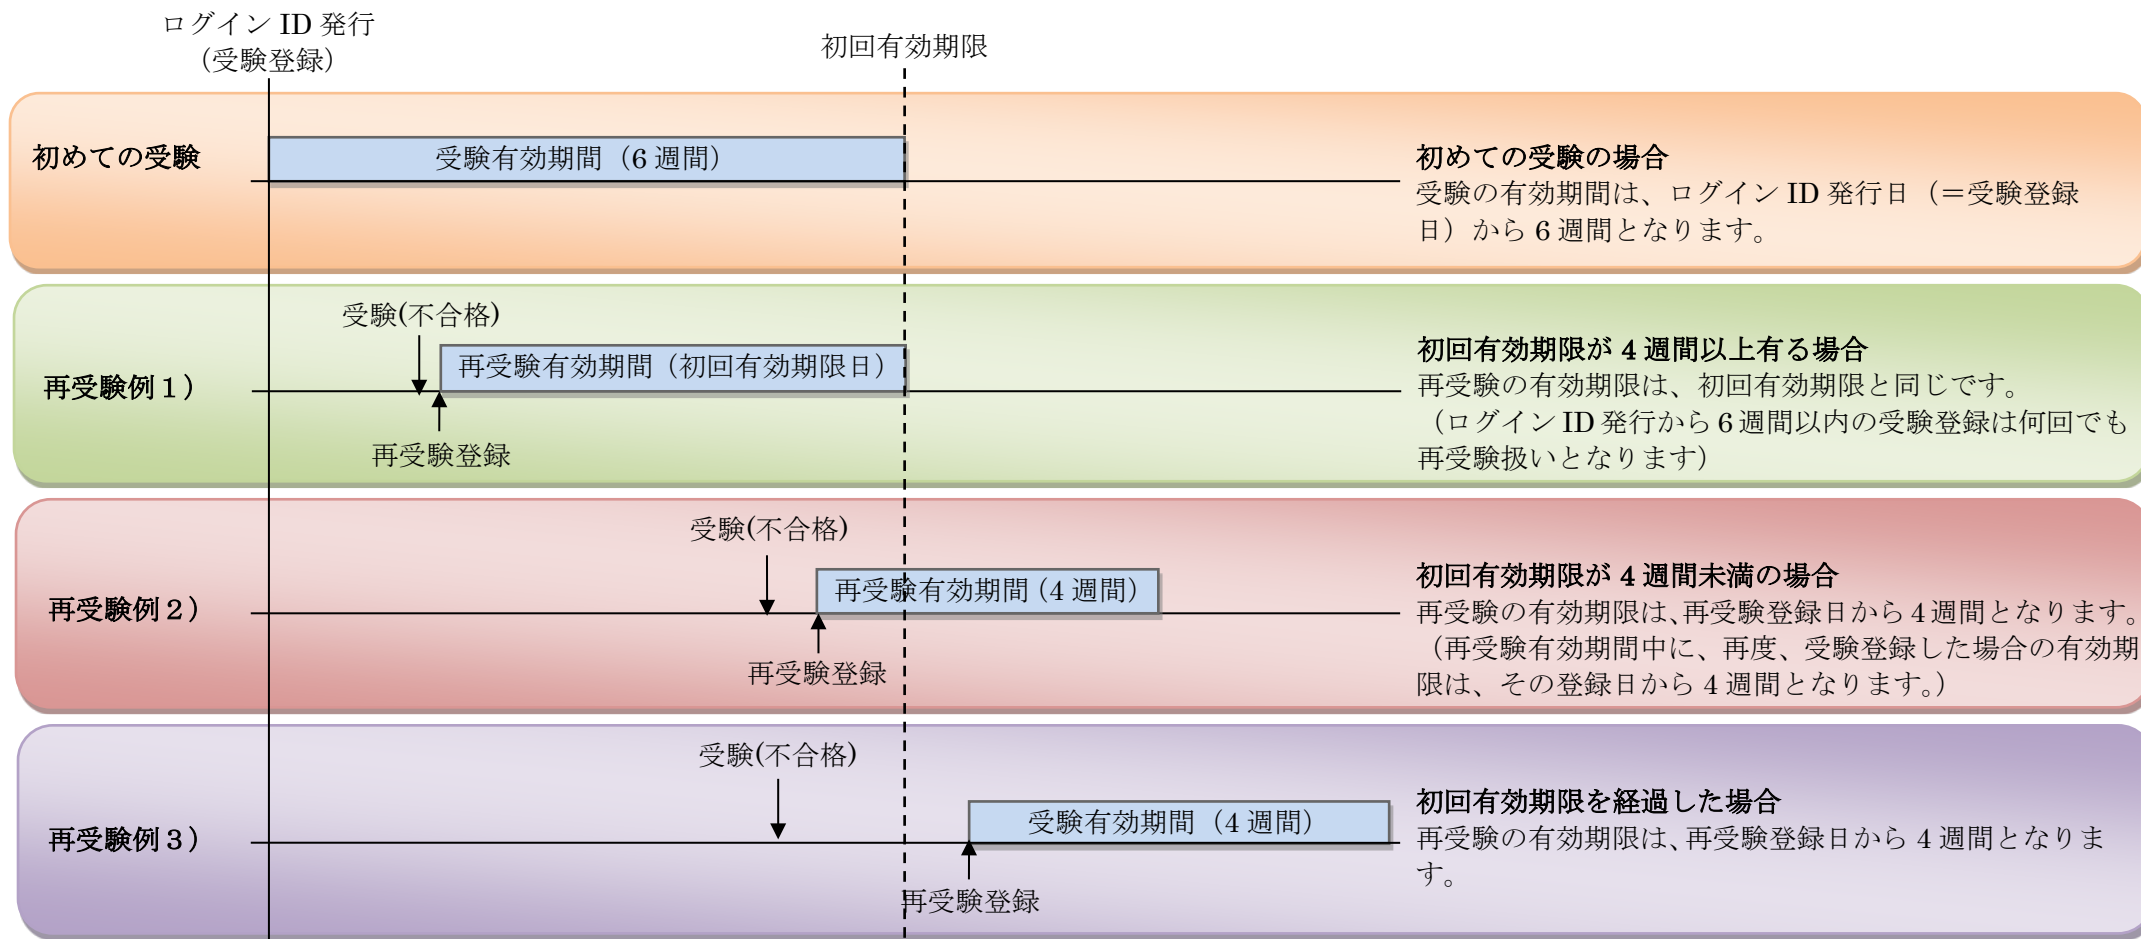

受験有効期間と再受験について

受験可能な有効期間は、新規受験の場合は受験登録から 6 週間となります。再受験の場合は再受験登録から 4 週間、ただし新規受験時の有効期間が 4 週間以上残っている場合は、初回有効期限と同じになります。

再受験とは、過去に国際認定 Web 試験を受験（もしくは有効期間経過）後に再度、同一の国際認定 Web 試験を受験登録することで、この場合に限り、再受験料の適用を受けることができます。