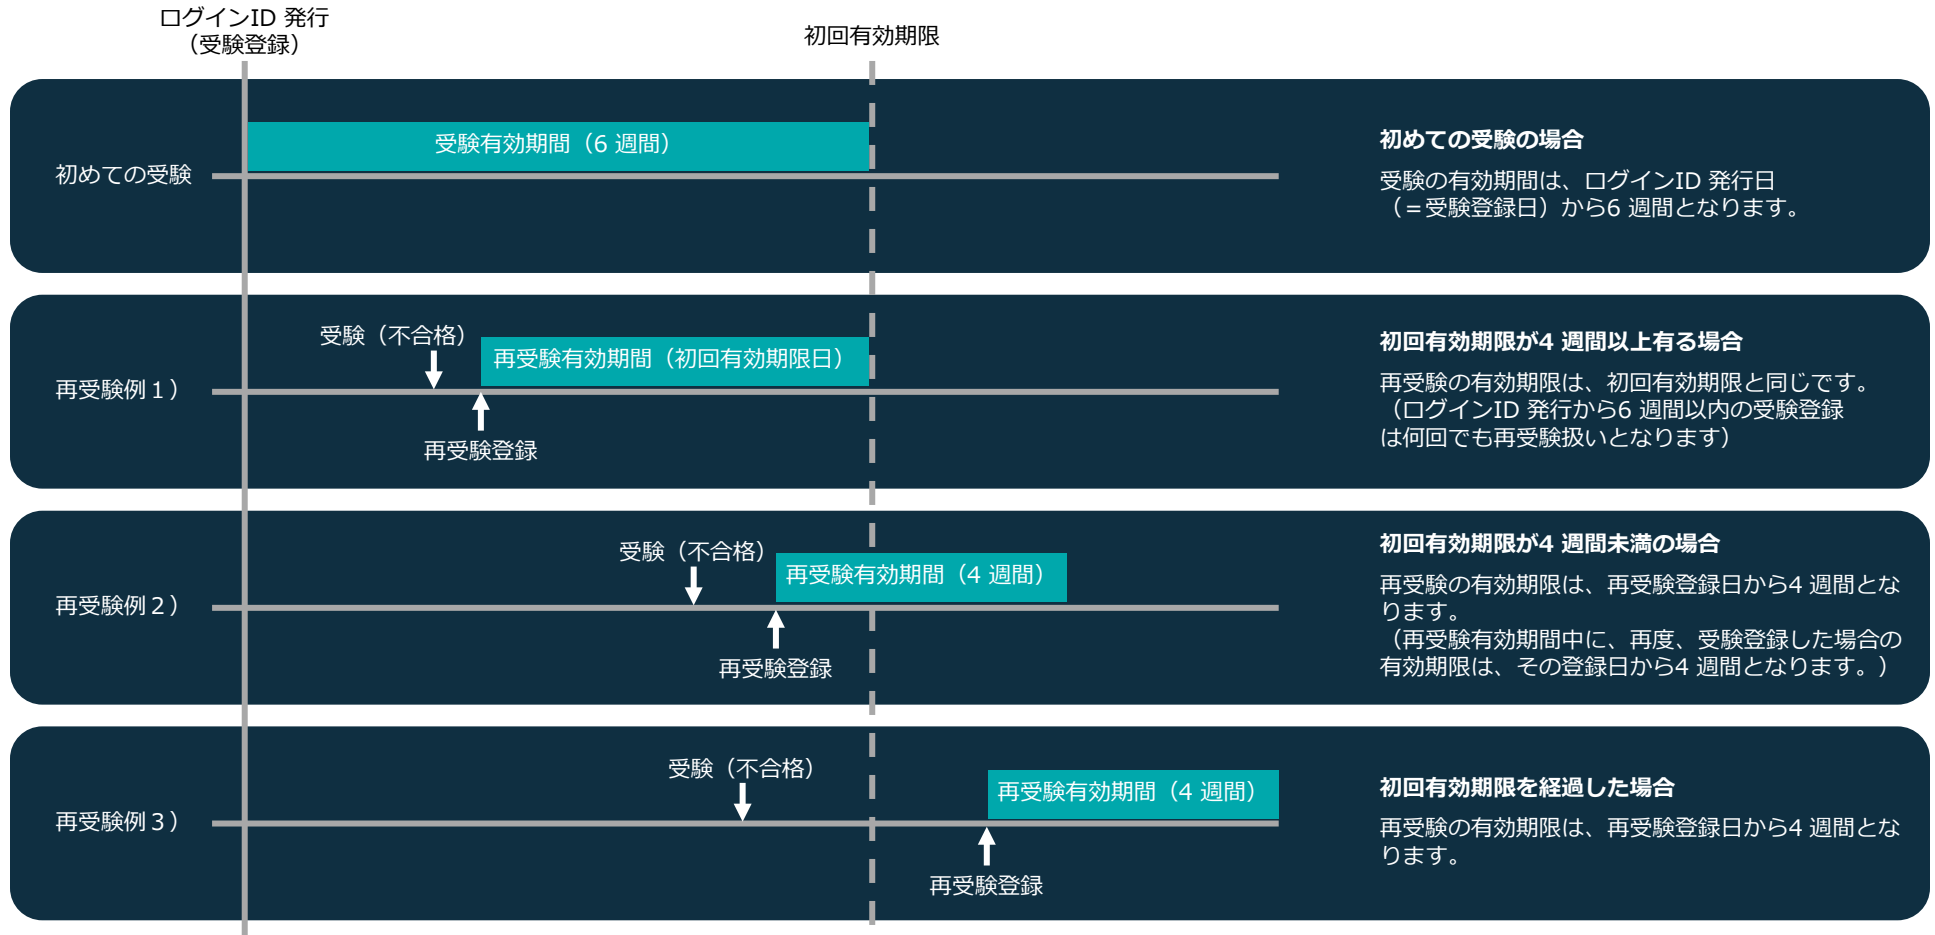

HDI-Japan 国際認定Web試験

受験有効期間と再受験について

受験可能な有効期間は、新規受験の場合は受験登録から6週間となります。

再受験の場合は再受験登録から4週間、ただし新規受験時の有効期間が4週間以上残っている場合は、初回有効期限と同じになります。

再受験とは、過去に国際認定Web試験を受験（もしくは有効期間経過）後に再度、同一の国際認定Web試験を受験登録することで、この場合に限り、再受験料の適用を受けることができます。